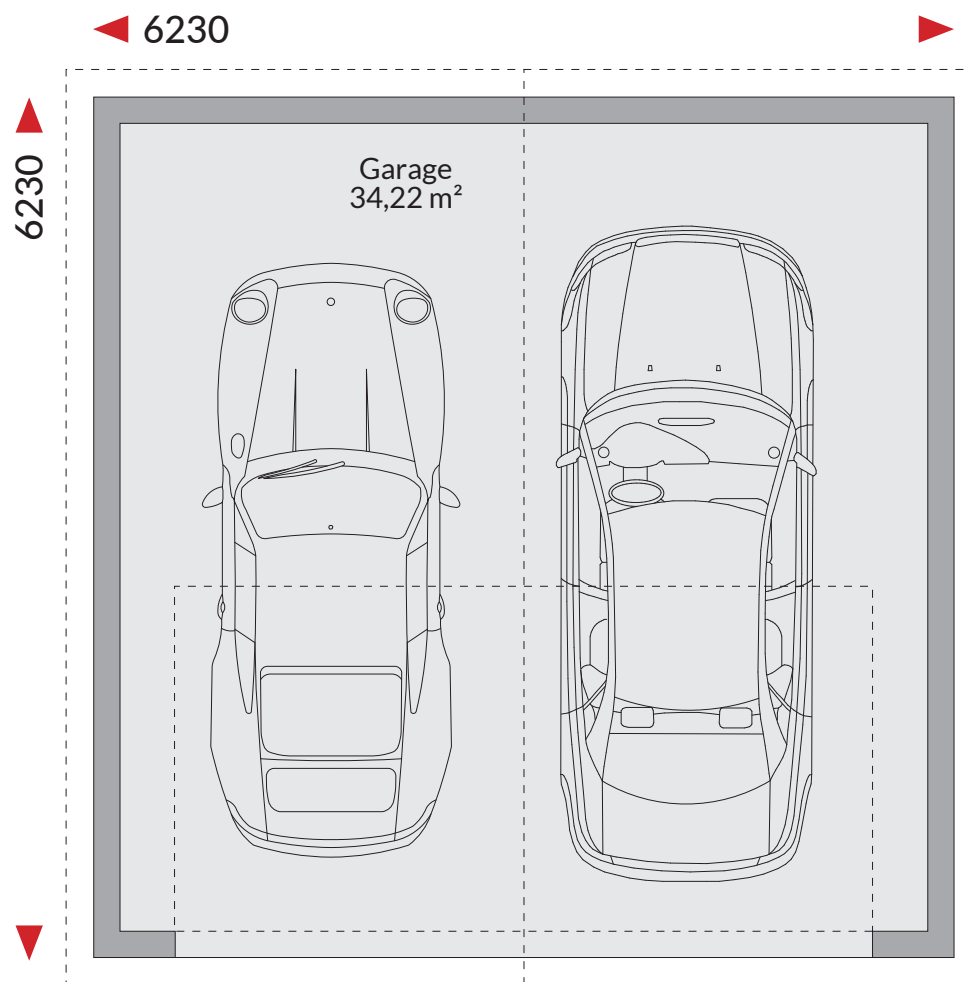

DG-SG

34,22 m²

TODAY