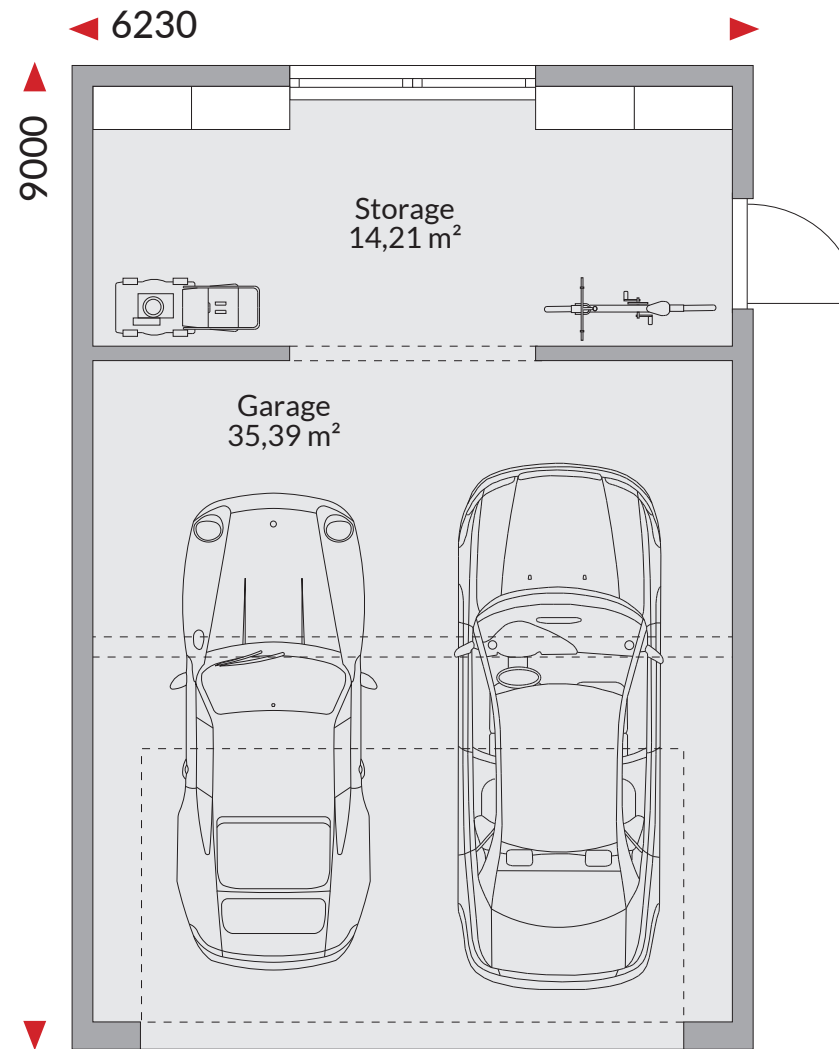

DG-PA

49,60 m²

TODAY